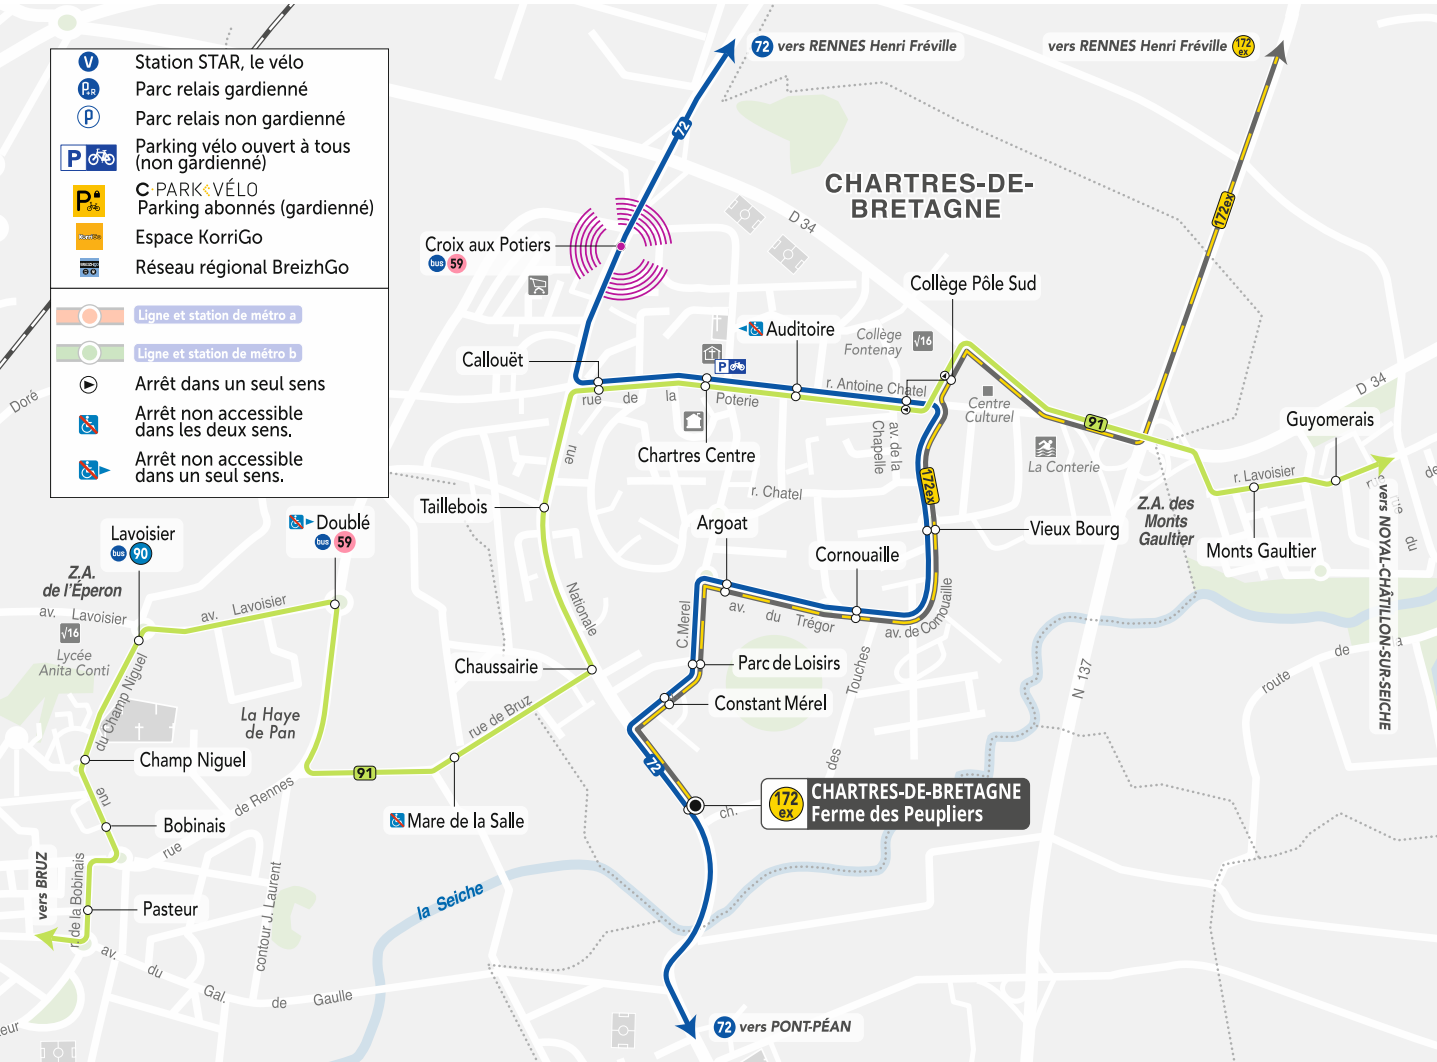

Les lignes **72**, **172** et **91** sont accessibles aux personnes à mobilité réduite. **ATTENTION** : les arrêts contenant ce symbole ne sont pas accessibles.

1. Station STAR, le vélo
   - Parc relais gardienné
   - Parc relais non gardienné
   - Parking vélo ouvert à tous (non gardienné)
   - C PARK VÉLO
   - Parking abonnés (gardienné)
   - Espace KorriGo
   - Réseau régional BreizhGo
2. ---
3. Ligne et station de métro a
   - Ligne et station de métro b
   - Arrêt dans un seul sens
   - Arrêt non accessible dans les deux sens.
   - Arrêt non accessible dans un seul sens.